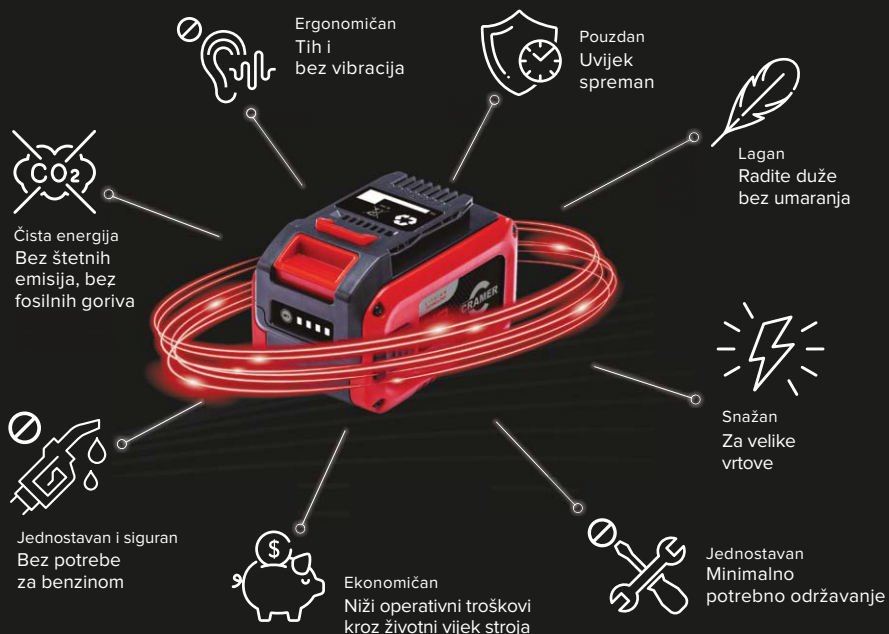

48V

CRAMER®

POKRETANI INTELIGENCIJOM

CRAMER BATERIJSKI VRTNI UREĐAJI ZA NAPREDNE KORISNIKE 2022

Tih, bez štetnih emisija i ekološki prihvatljiv – bez žrtvovanja snage i performansi.

Cramer 48V sustav isporučuje trajne i snažne proizvode koji su u rangu s konvencionalnim strojevima – ali s nizom dodatnih prednosti i bez emisije štetnih plinova. Pogledajte sami.

9 uređaja - 1 baterija

Cramer nudi širok i kompletan asortiman za izbirljive korisnike. Koji god Cramer 48V baterijski alat poželjeli koristiti, potrebna Vam je samo jedna baterija, što znači da možete koristiti i isti punjač. Snažne i dugotrajne, ove su baterije savršene za brzo obavljanje poslova u vrtu.