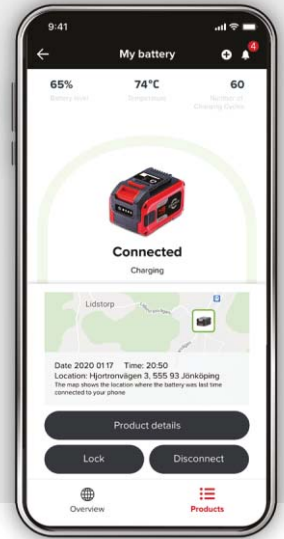

CRAMER CONNECT

Pokretani Inteligencijom

Cramer 48V baterije kombiniraju najnoviju tehnologiju s inteligentnim radom. Baterije od 48V imaju potpunu povezanost putem Bluetootha s Cramer Connect aplikacijom za potpunu kontrolu s Vašeg pametnog telefona.

- + Pregledajte postavke i status proizvoda
- + Pogledajte temperaturu baterije
- + Pratite lokaciju baterije
- + Primanje informacija o softveru
- + Prilagodite naziv baterije
- + Zaključavanje baterije