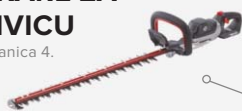

ŠKARE ZA ŽIVICU

Stranica 4.