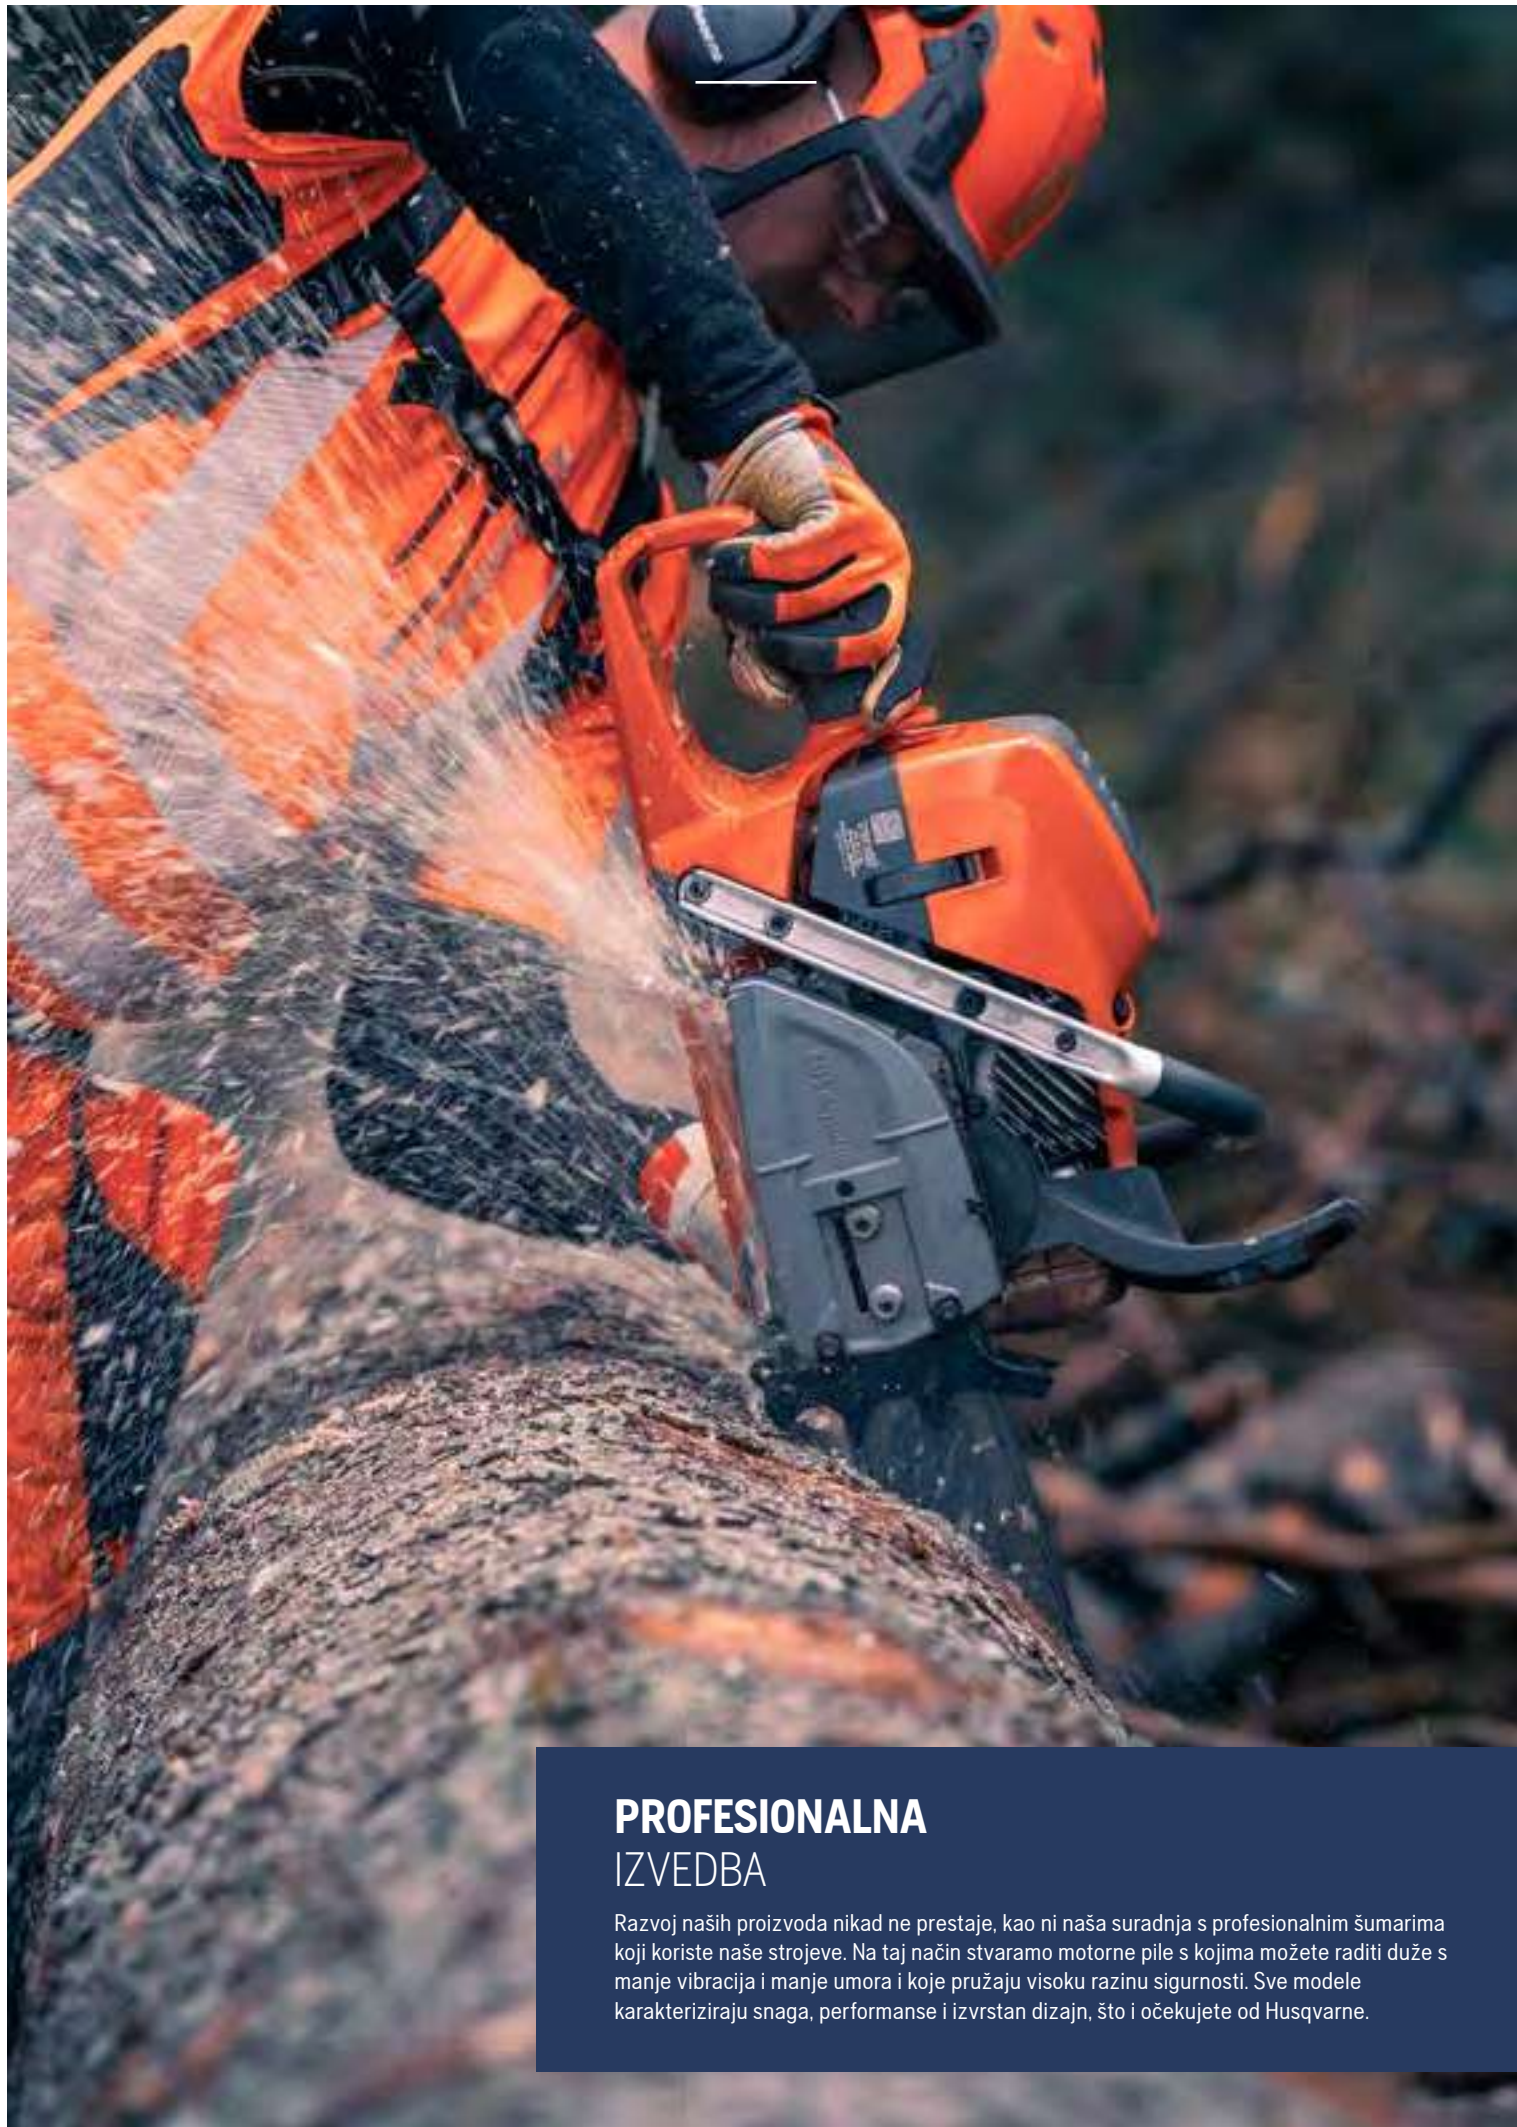

PROFESIONALNA IZVEDBA

Razvoj naših proizvoda nikad ne prestaje, kao ni naša suradnja s profesionalnim šumarima koji koriste naše strojeve. Na taj način stvaramo motorne pile s kojima možete raditi duže s manje vibracija i manje umora i koje pružaju visoku razinu sigurnosti. Sve modele karakteriziraju snaga, performanse i izvrstan dizajn, što i očekujete od Husqvarne.